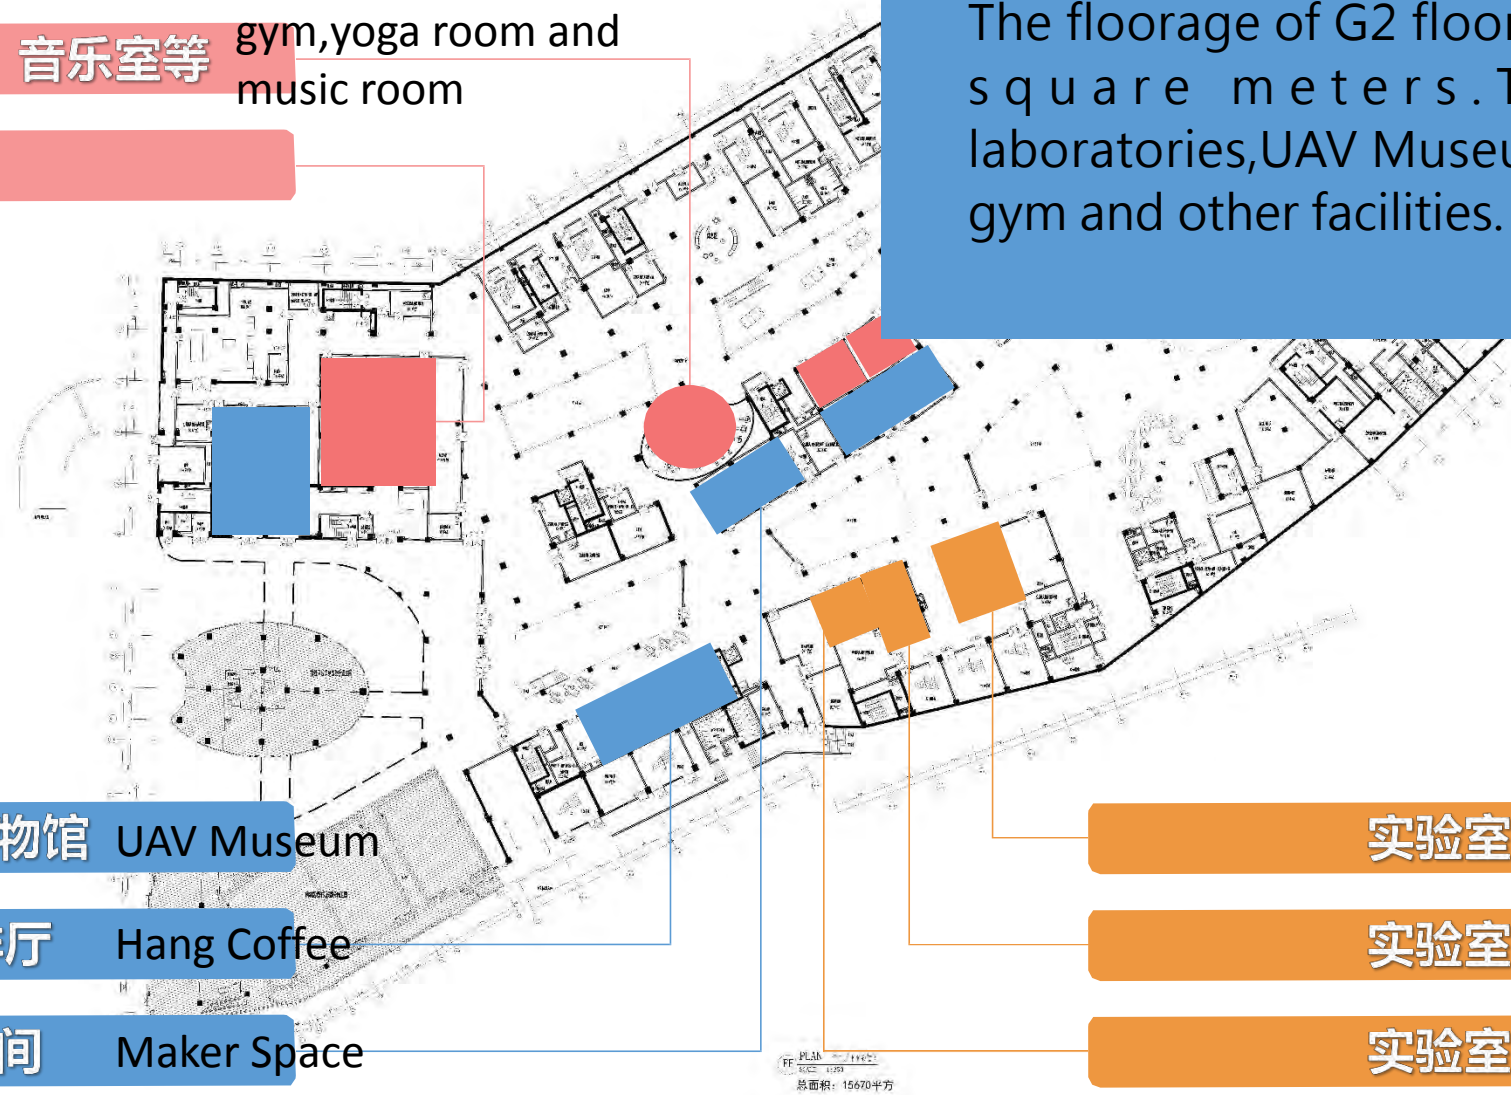

# G2层

G2层建筑面积约1.56万m<sup>2</sup>，主要有3个实验室、无人机博物馆、航·咖啡厅、健身房等设施

The floorage of G2 floor is about 15,600 square meters. There are 3 laboratories, UAV Museum, Hang Coffee, gym and other facilities.

健身房、瑜伽、音乐室等 gym, yoga room and music room

超市 shop

无人机博物馆 UAV Museum

航·咖啡厅 Hang Coffee

创客空间 Maker Space

实验室 laboratory

实验室 laboratory

实验室 laboratory

总面积: 15670平方

# 空中机器人大赛场地安排Arrangement of IARC Arena